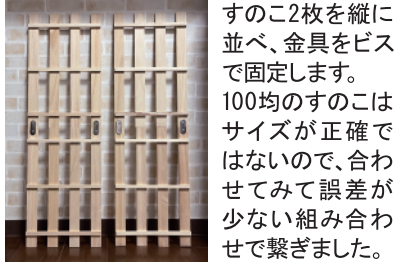

住まいを 生かす 活かす Liveする。住生活Liv工房 株式会社 〒635-0044 大和高田市蔵之宮町10-32

リフォーム▶<https://liv-kobo.com> 不動産▶<https://www.kobutafudosan.com> 新築▶<https://kobutahouse.com> ☎ 0120-997-616

今月のこぶたオススメ情報

野菜ソムリエが作るイタリアン♪古民家でくつろぐ週末ランチ♡

パスタソースを販売する人気店「トマトモンキー」が橿原市の古民家を改装しイタリア料理店をオープン。古民家ならではの落ち着いた空間で味わうイタリアンは絶品♪農家さんの新鮮野菜を無駄なく使い、手作業で丁寧に手作したソースは旨味たっぷり♡ランチメニューには濃厚ソースのパスタはもちろん季節の野菜やお肉など27品目のプレートランチや国産小麦使用のパンプレートなどバリエーション豊富。お店で購入できるパスタソースは魚や肉など色々な素材に合わせることができるので時短料理にぴったり!とお土産にも人気。週末は忙しい日常を離れて美味しいイタリアンをぜひ堪能してみてください♪

tomato monkey
橿原市一町65-1 TEL/0744-55-5266
営業時間/金・土・日 11:00~16:00
木・金・土・日 18:00~23:00
※ディナーは完全予約制
コースのみ
定休日/月・火・水
駐車場/完備

Instagram

Let's Try DIY!

洗濯パンを隠して収納力UP!

ホースに付くホコリの掃除が面倒なので隠して簡単な棚を作りました

①板を乗せて隠す

以前から掃除が面倒と思っていた洗濯パンのホコリ除けのために、余っていたフローリング材をピッタリサイズにカットして隠しました。

②棚の材料

③金具を付ける

④棚板を付ける

⑤ボンドが乾いたら完成!

一応完成しましたが少々グラつくので、後々筋交いなどで補強したいと思います。

スタッフのつぶやき

今月はこぶた(M)

飼っている金魚が口をパクパクしてエサをねだる様子がかわいかったのですが、先日急にパクパクしなくなりました。「金魚 食欲がない」で検索すると、エサの与えすぎやストレスで便秘をすることがあるらしいのです。金魚が便秘!と驚きましたが確かにお腹のあたりが膨らんでいます。パクパクする金魚に何も知らずにどんどんエサをあげてしまっていたことを反省しました。水槽に向かって「がんばれ!」と声援を送っているのですがもしかしてその声にストレスを感じているかもしれません笑。

こぶた社長の絵てがみ館

お母さん おふくろ おかん

こぶた(M)の vol.04 おうちのあれこれ

壁紙クロスはビニールや織物など様々な種類がありますが、一般的に使われるビニールクロスには「量産クロス」と「1000番(センパン)クロス」があります。量産クロスは大量生産されているため価格が安いので予算を抑えることができます。色や柄の選択肢が少ないですが厚みがあるので施工しやすくDIYでも扱いやすい材料です。1000番クロスは量産クロスより価格は高くなりますが色や柄のデザインが豊富です。最近ではアクセントとして1面だけにデザイン性のある1000番クロスを使用するといった使い分けも増えています。